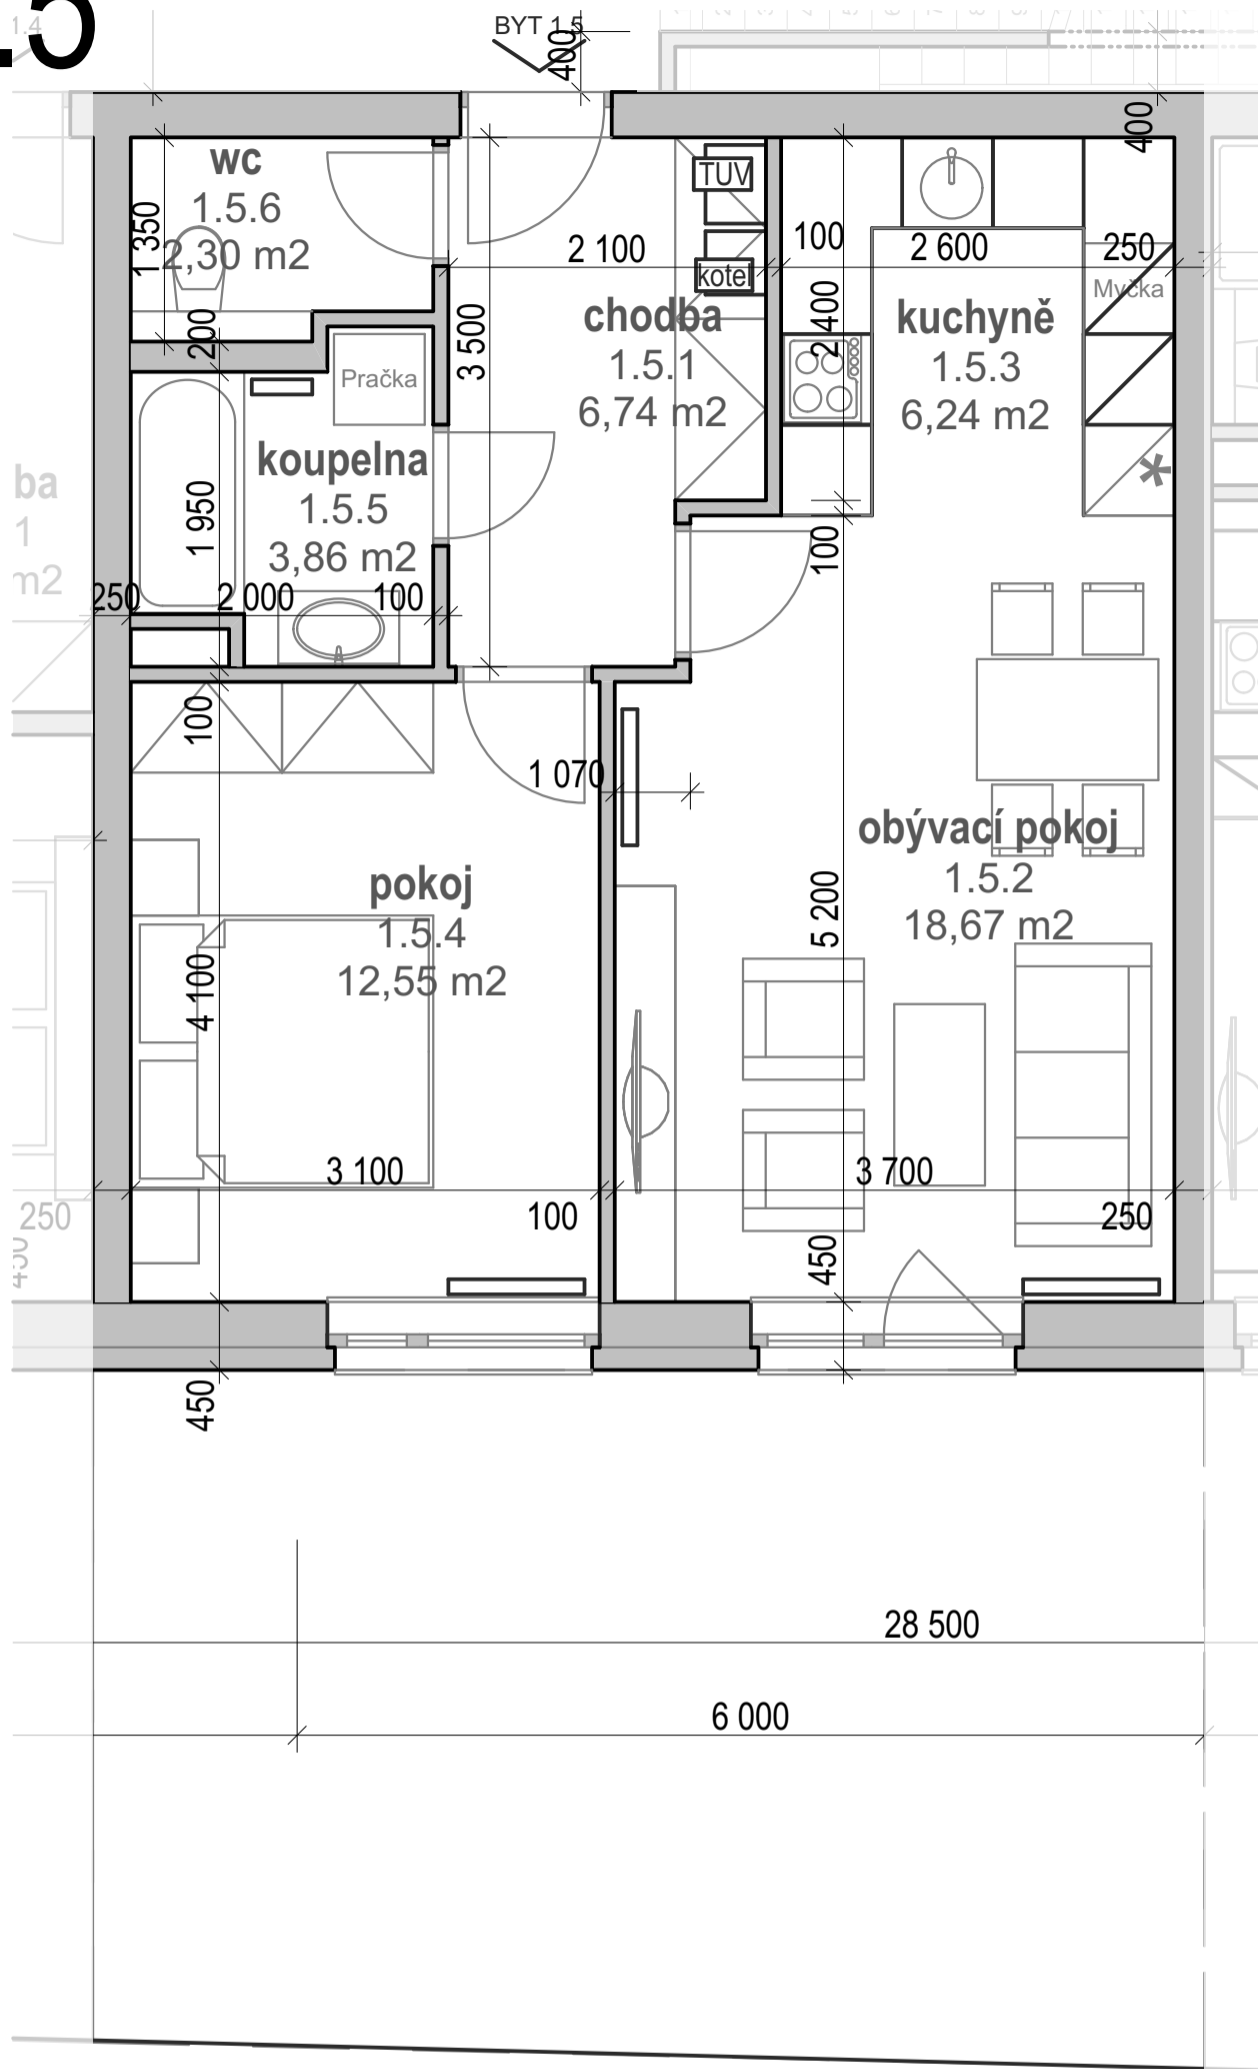

byt
1.5

Legenda místností

Č. místnosti	Jméno místnosti	Plocha
1.5.1	chodba	6,7
1.5.2	obývací pokoj	18,7
1.5.3	kuchyně	6,2
1.5.4	pokoj	12,5
1.5.5	koupelna	3,9
1.5.6	wc	2,3
celkem		50,3m ²
+ zahrada		34m ²

1.NP

BYT 1.5

2+kk+Z

50,3m²