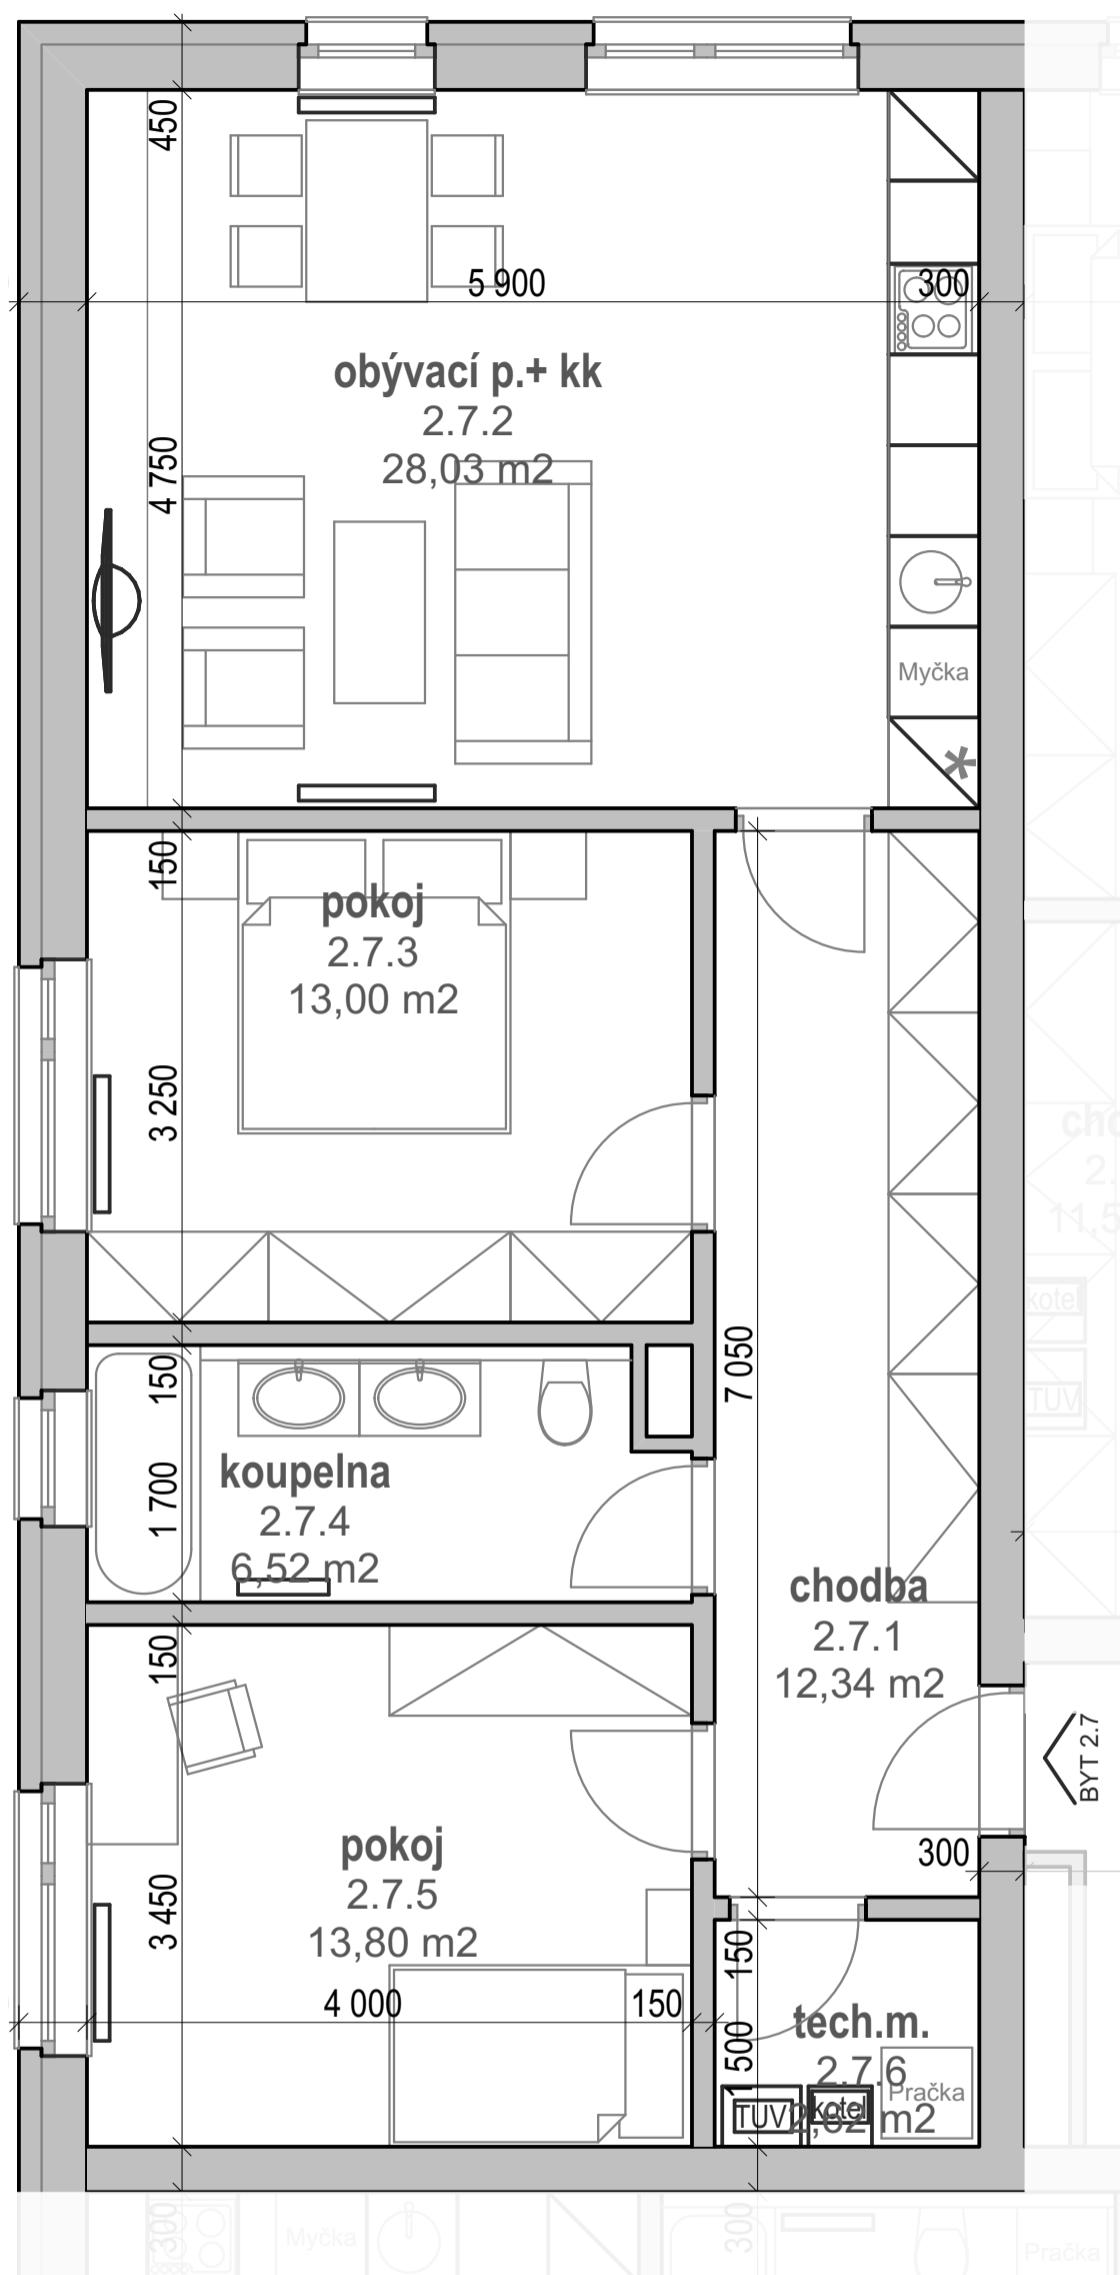

byt
2.7

Legenda místností

Č. místnosti	Jméno místnosti	Plocha
2.7.1	chodba	12,3
2.7.2	obývací p.+ kk	28,0
2.7.3	pokoj	13,0
2.7.4	koupelna	6,5
2.7.5	pokoj	13,8
2.7.6	tech.m.	2,6
	celkem	76.2m ²

2.NP

BYT 2.7

3+kk

76.2m²