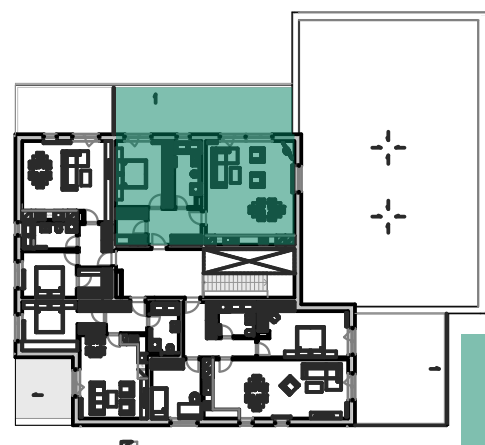

byt  
**3.4**

Legenda místností

Č. místnosti	Jméno místnosti	Plocha
3.4.1	obývací pokoj	40,2
3.4.2	ložnice	16,1
3.4.3	koupelna	7,5
3.4.4	šatna	4,6
3.4.5	chodba	8,3
celkem		76,7m <sup>2</sup>
terasa		36m <sup>2</sup>

3.NP

BYT 3.4

2+kk+ terasa 76,7m<sup>2</sup>