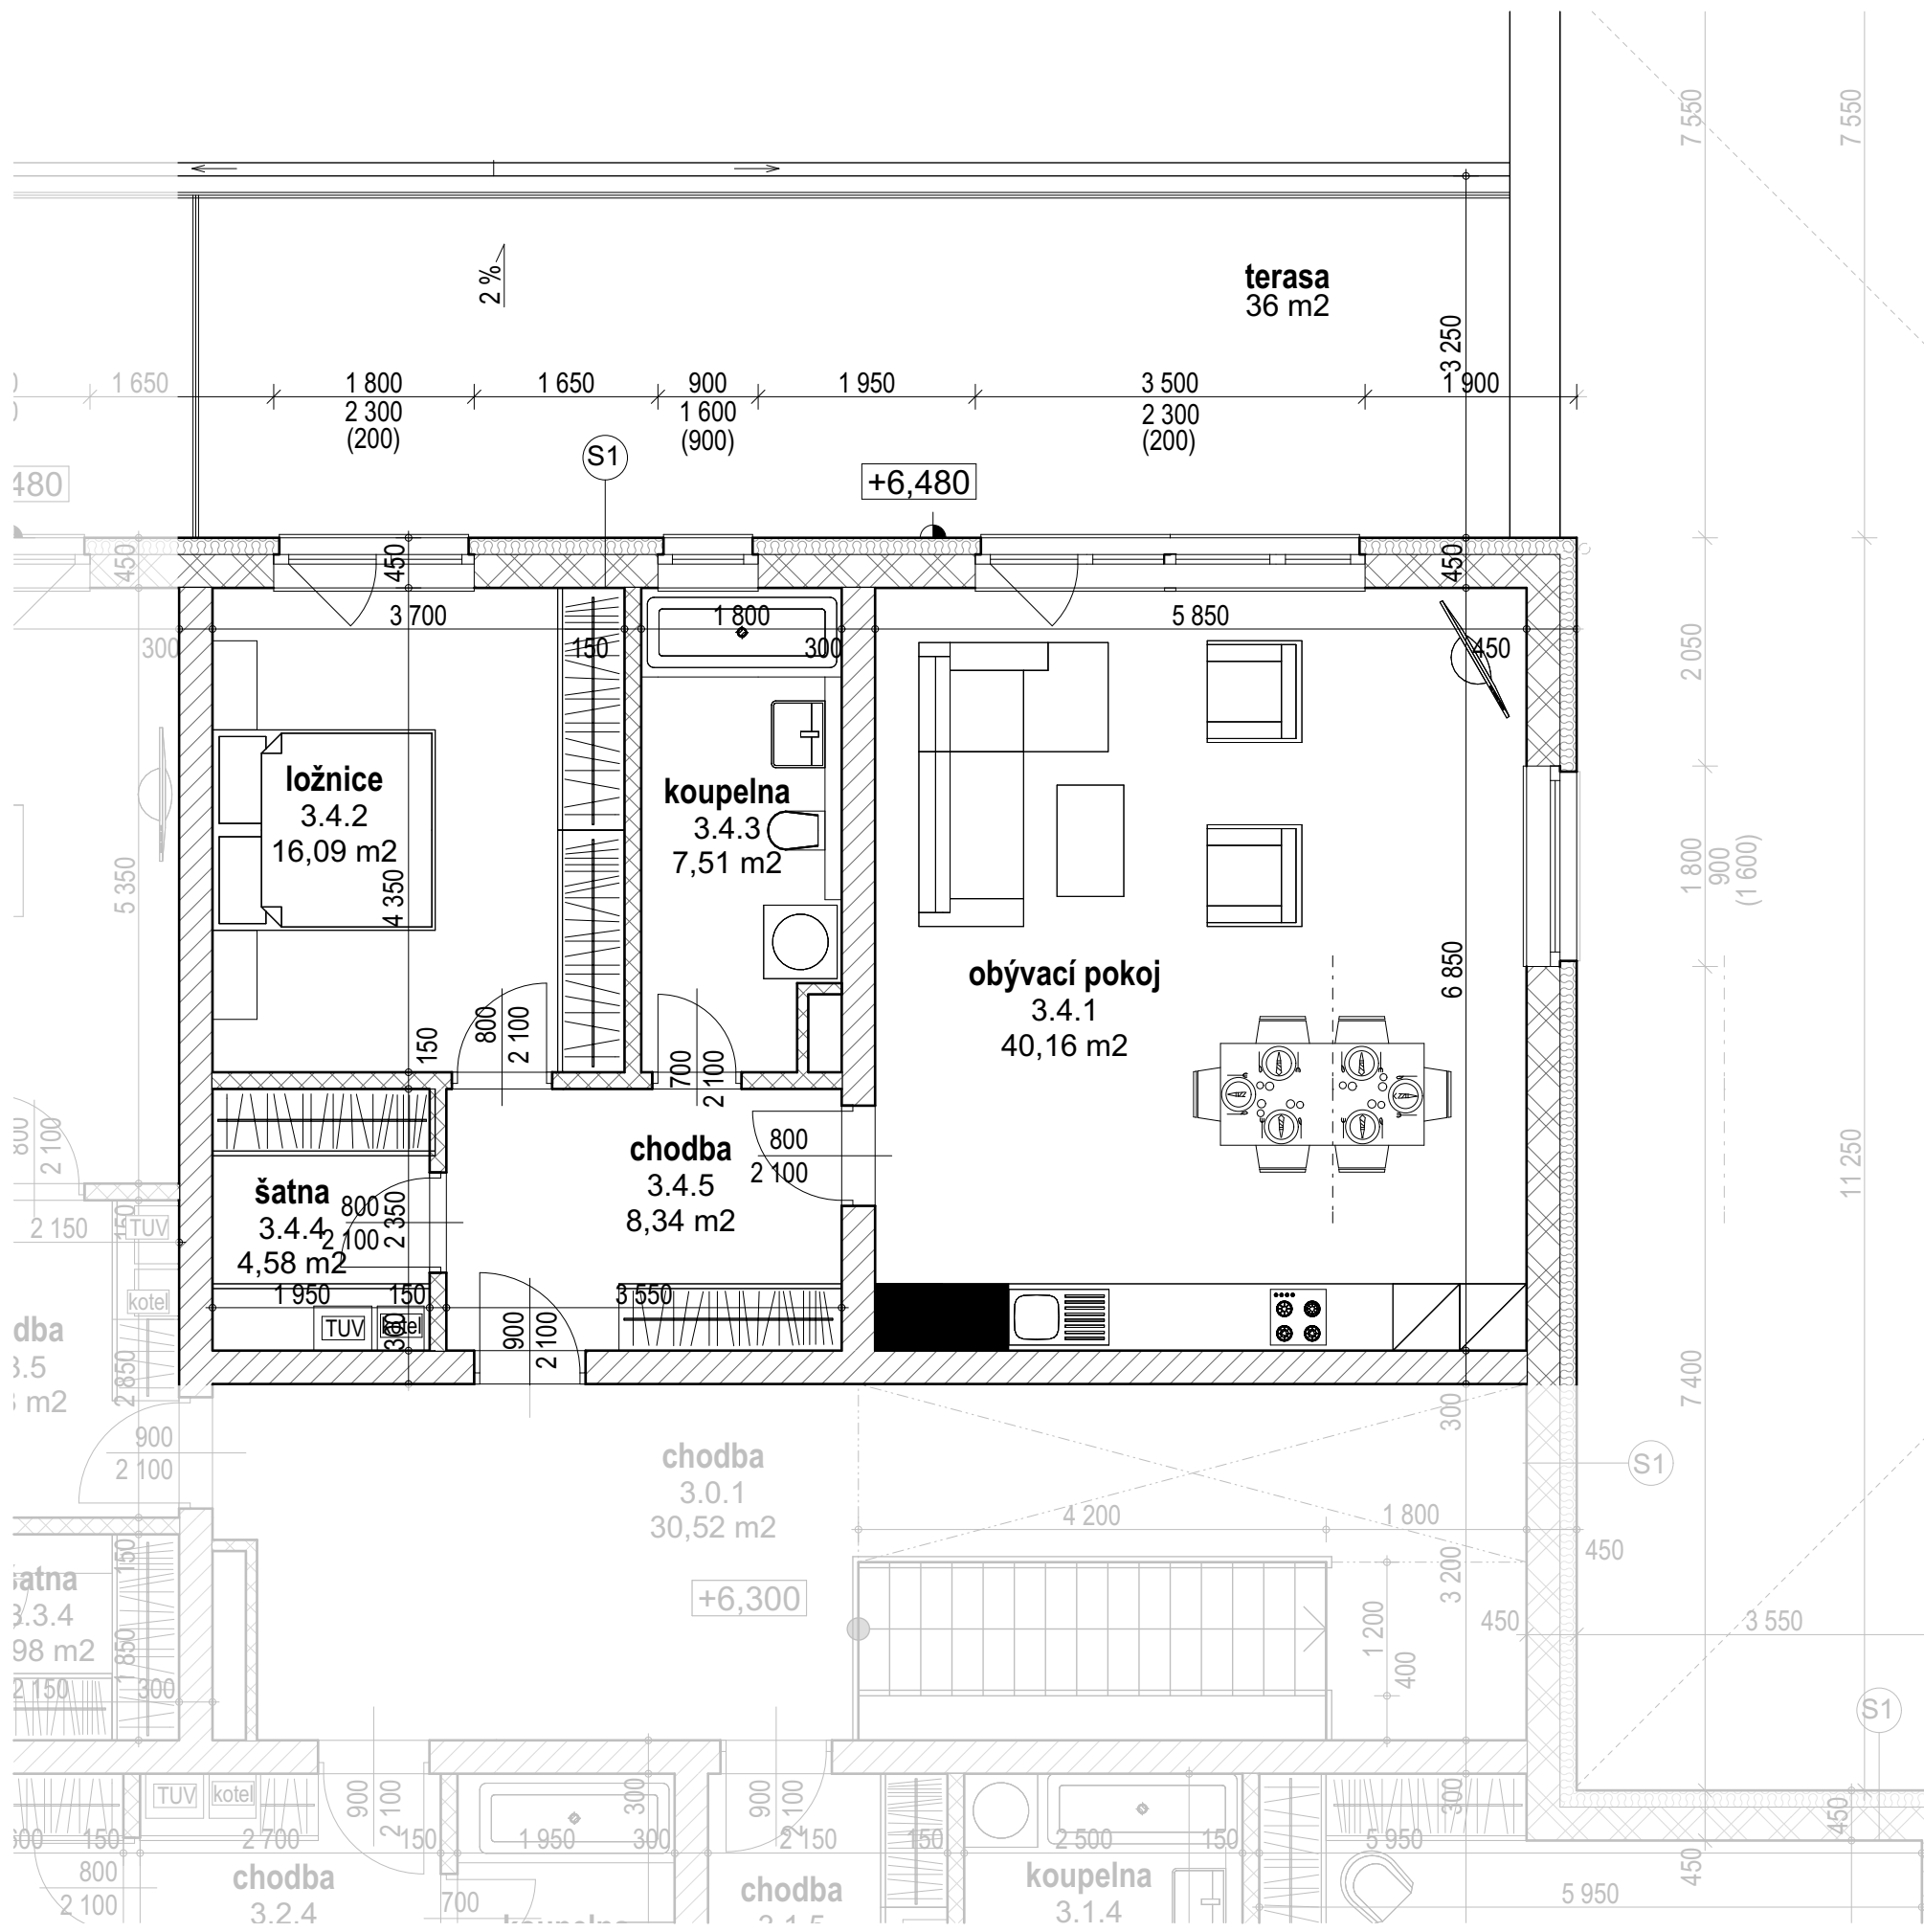

byt  
**3.4**

Legenda místností

Č. místnosti	Jméno místnosti	Plocha
3.4.1	obývací pokoj	40,2
3.4.2	ložnice	16,1
3.4.3	koupelna	7,5
3.4.4	šatna	4,6
3.4.5	chodba	8,3
celkem		76,7m <sup>2</sup>
terasa		36m <sup>2</sup>

3.NP

BYT 3.4

2+kk+ terasa 76,7m<sup>2</sup>