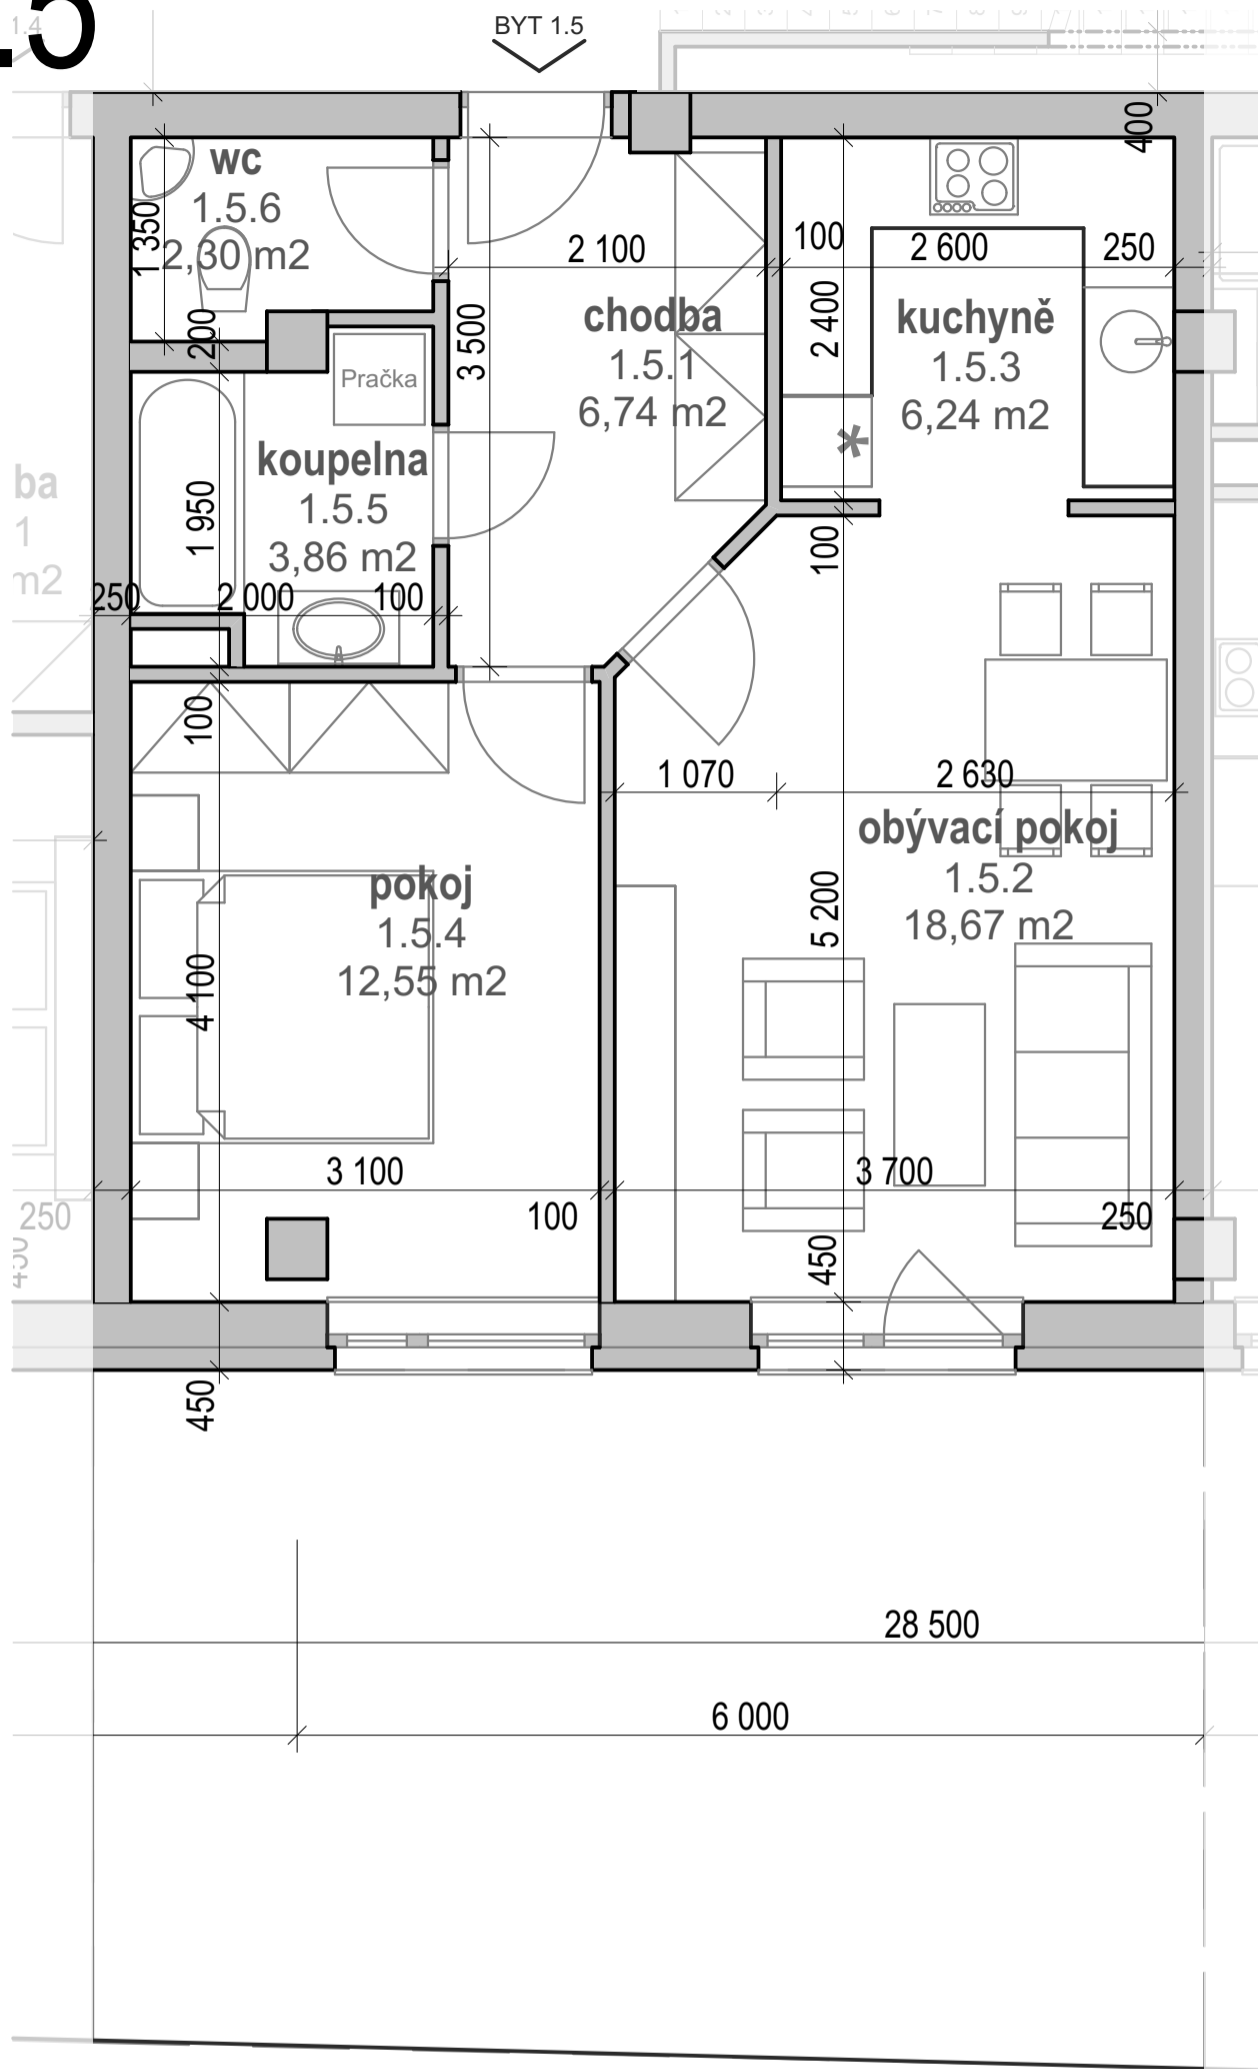

byt
1.5

Legenda místností		
Č. místnosti	Jméno místnosti	Plocha
1.5.1	chodba	6,7
1.5.2	obývací pokoj	18,7
1.5.3	kuchyně	6,2
1.5.4	pokoj	12,5
1.5.5	koupelna	3,9
1.5.6	wc	2,3
celkem		50,3m ²
+ zahrada		34m ²

1.NP BYT 1.5 2+kk+Z 50,3m²