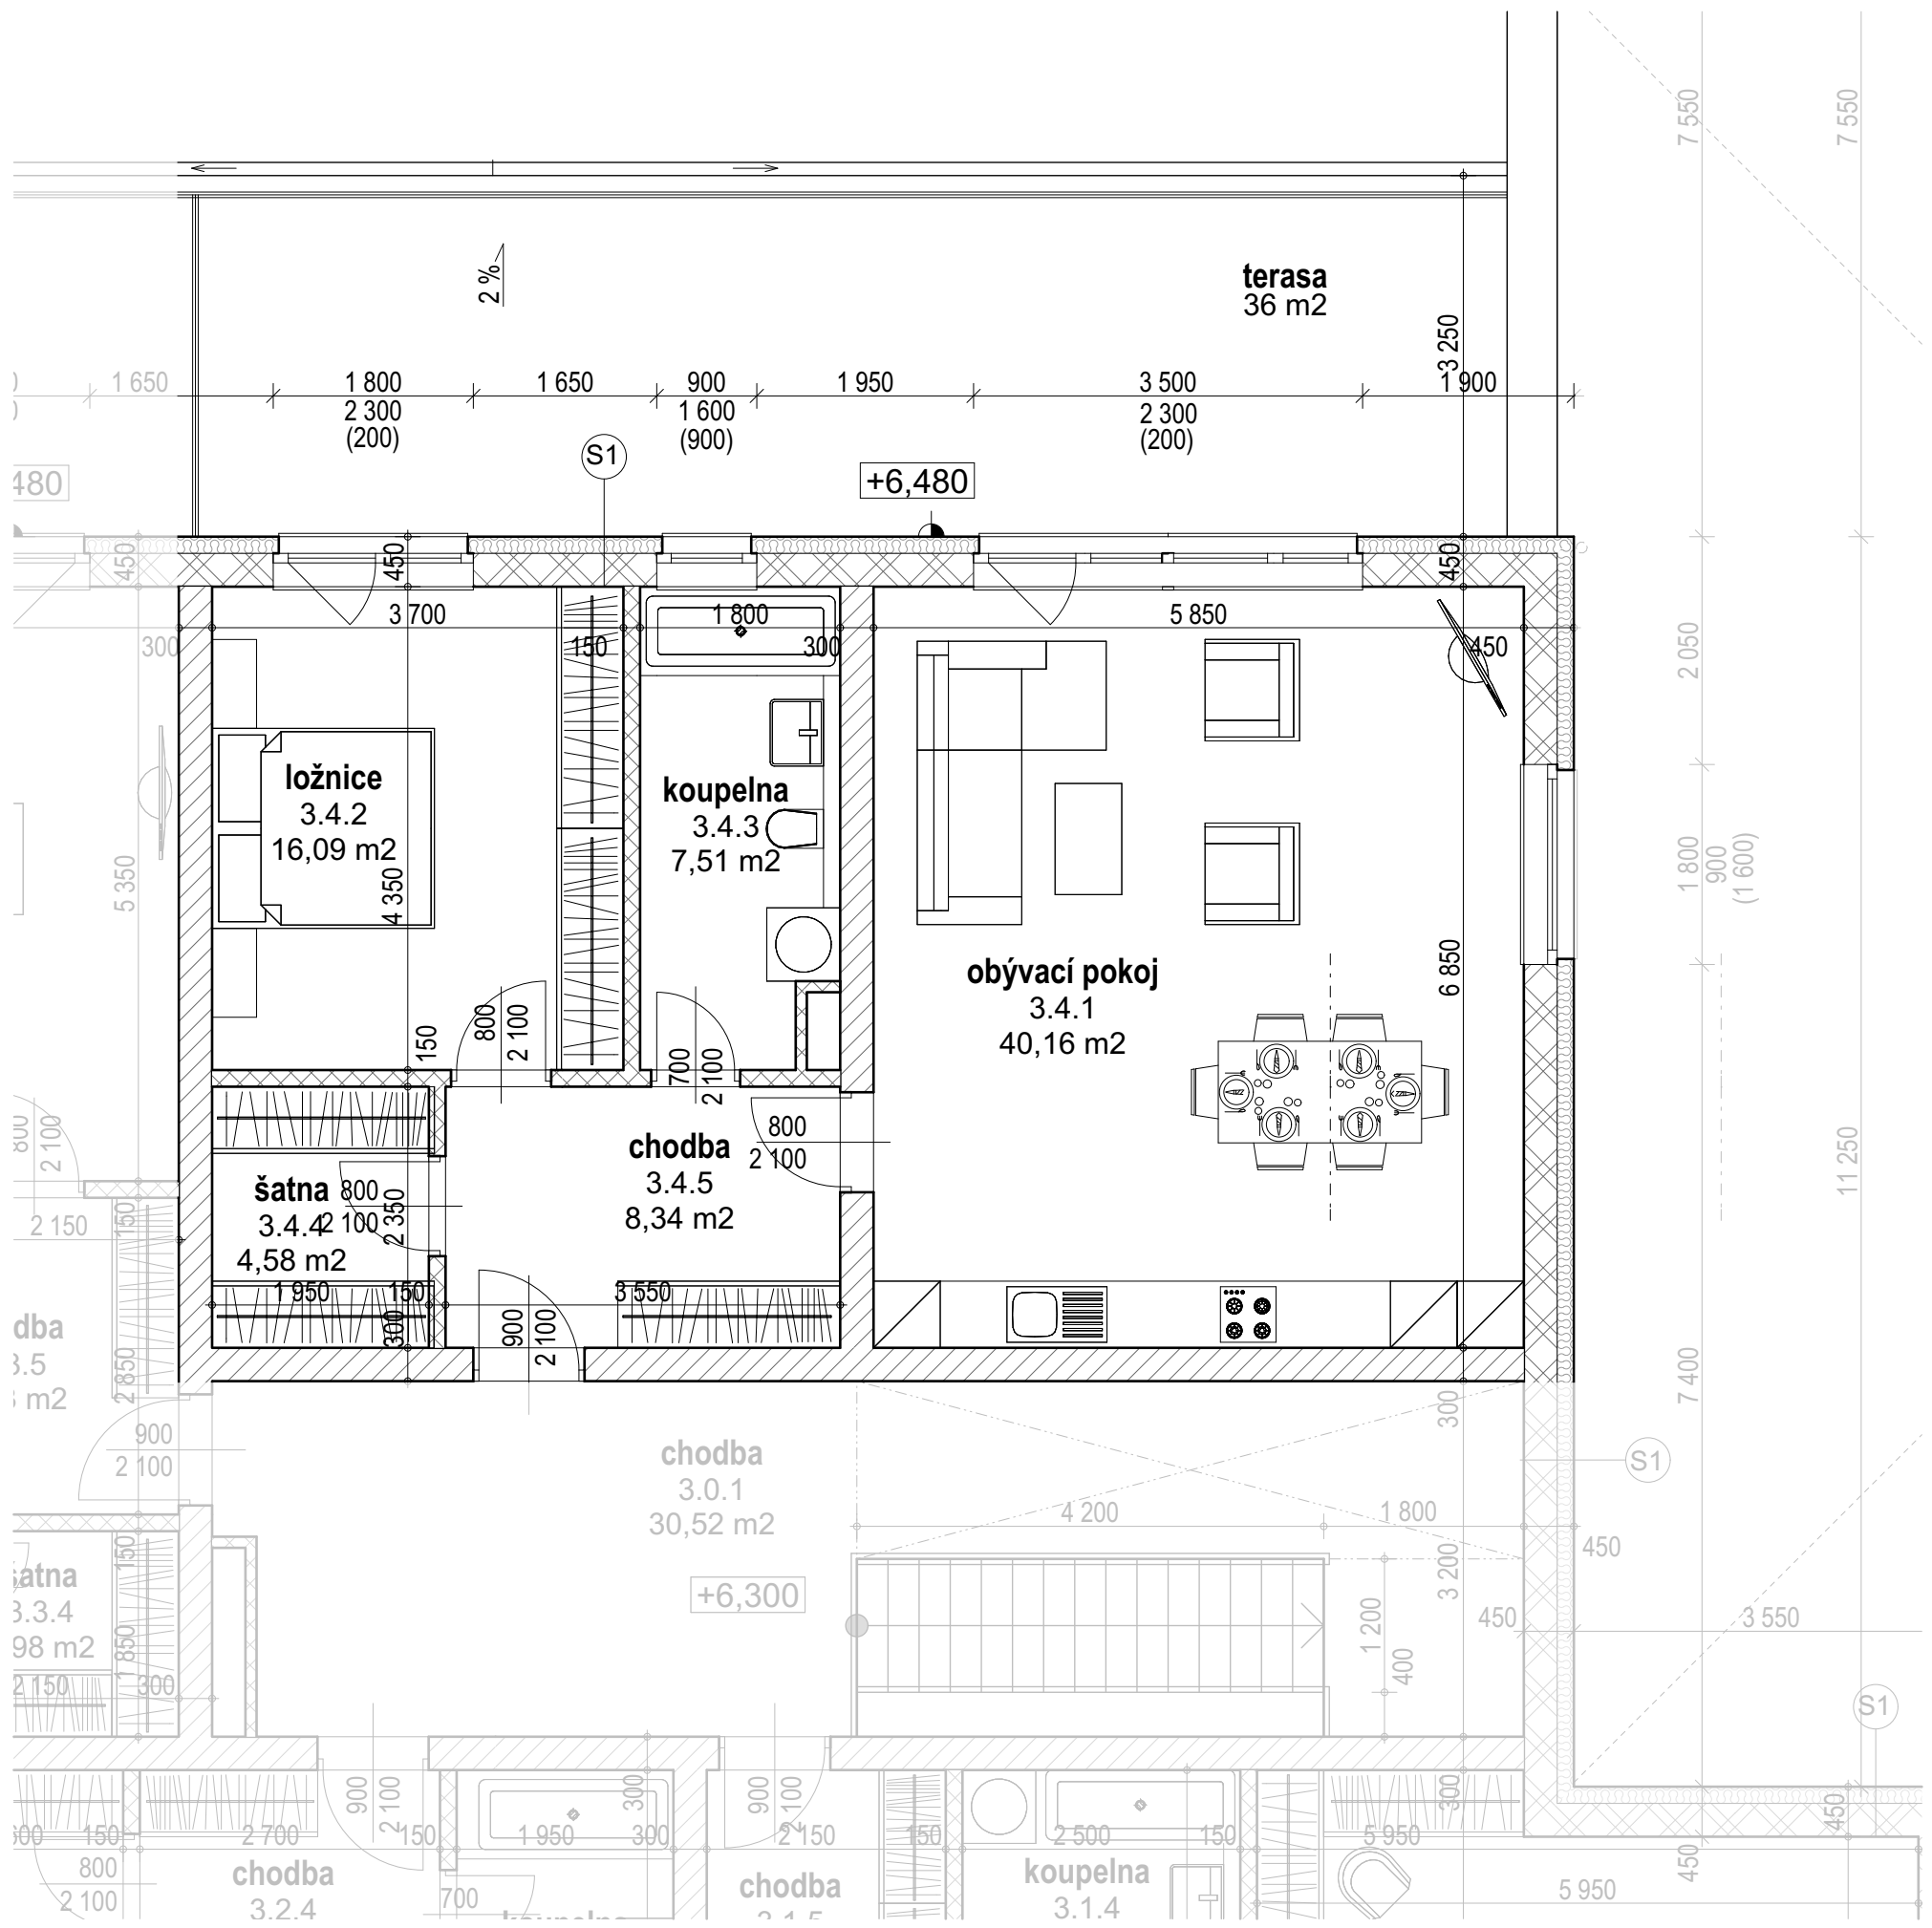

byt
3.4

Legenda místností

| Č. místnosti | Jméno místnosti | Plocha |
|--------------|-----------------|--------------------|
| 3.4.1 | obývací pokoj | 40,2 |
| 3.4.2 | ložnice | 16,1 |
| 3.4.3 | koupelna | 7,5 |
| 3.4.4 | šatna | 4,6 |
| 3.4.5 | chodba | 8,3 |
| celkem | | 76,7m ² |
| terasa | | 36m ² |

3.NP

BYT 3.4

2+kk+ terasa 76,7m²