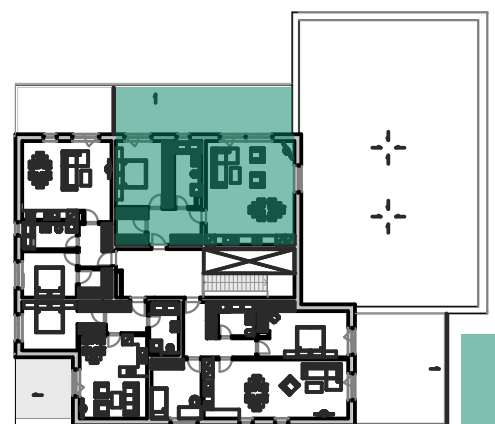

byt
3.4

Legenda místností

| Č. místnosti | Jméno místnosti | Plocha |
|--------------|-----------------|--------------------|
| 3.4.1 | obývací pokoj | 40,2 |
| 3.4.2 | ložnice | 16,1 |
| 3.4.3 | koupelna | 7,5 |
| 3.4.4 | šatna | 4,6 |
| 3.4.5 | chodba | 8,3 |
| celkem | | 76,7m ² |
| terasa | | 36m ² |

3.NP

BYT 3.4

2+kk+ terasa 76,7m²